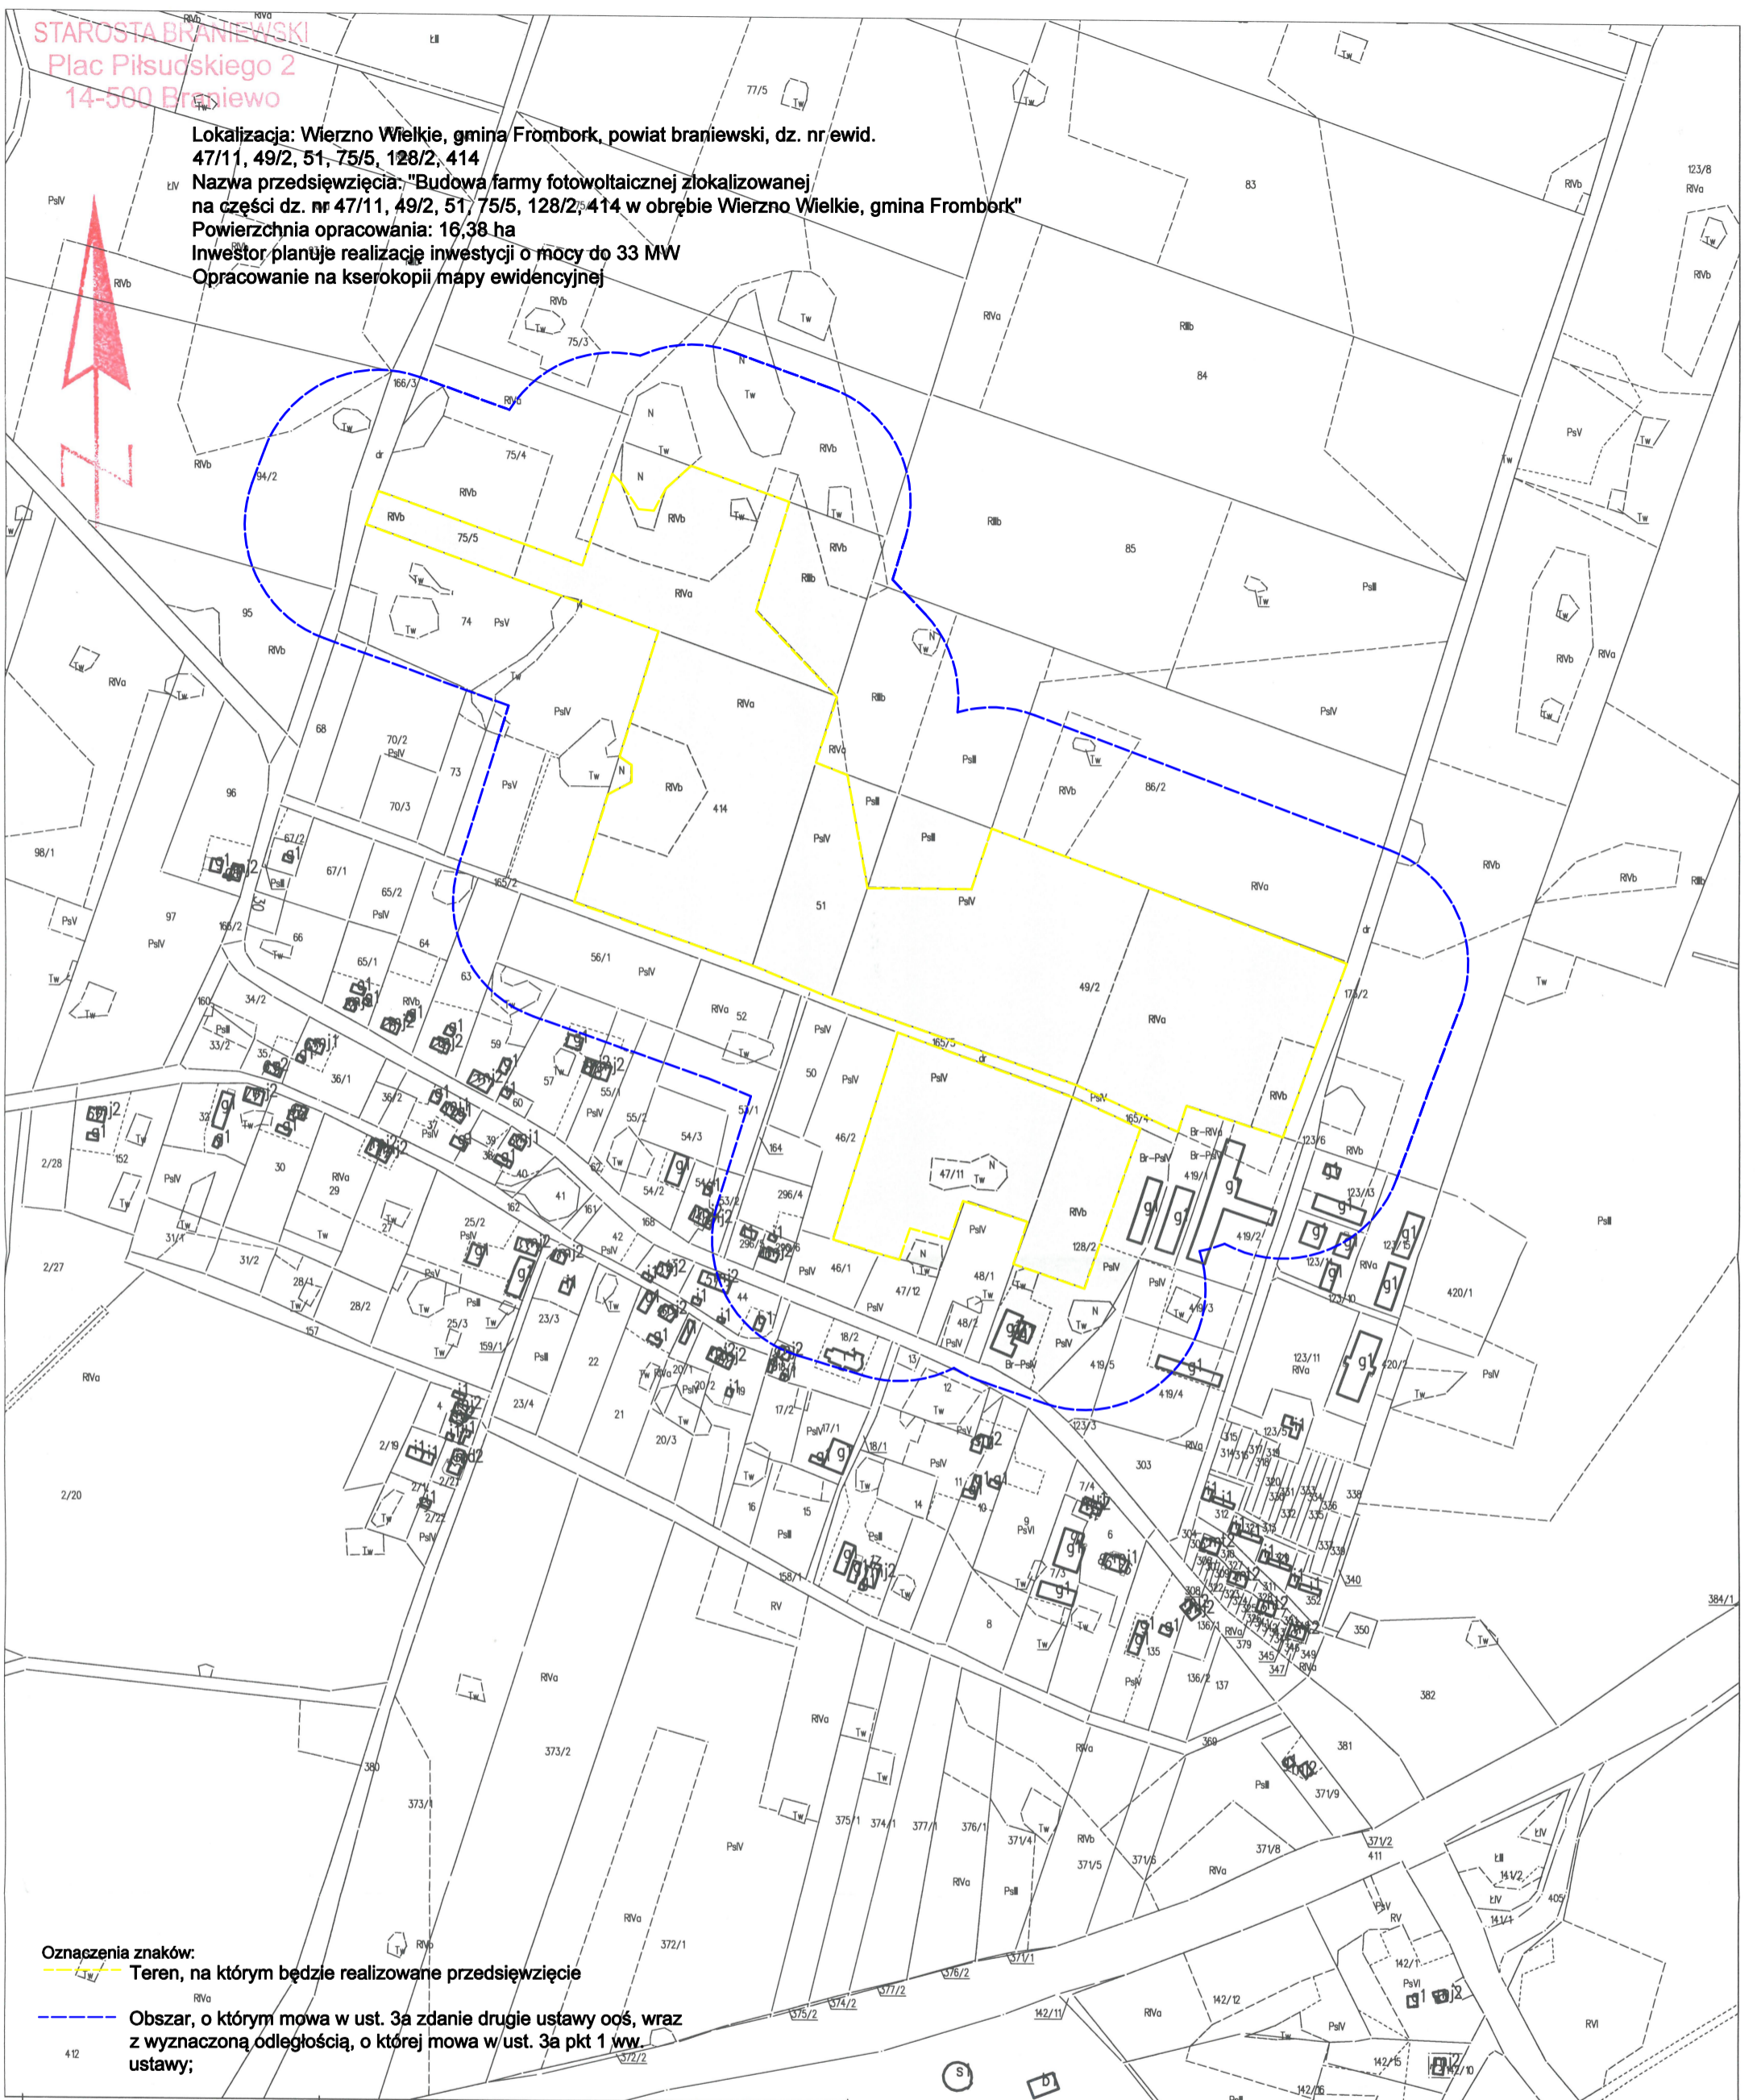

STAROSTA BRANIEWSKI
Plac Piłsudskiego 2
14-500 Braniewo

Lokalizacja: Wierzno Wielkie, gmina Frombork, powiat braniewski, dz. nr ewid.
47/11, 49/2, 51, 75/5, 128/2, 414
Nazwa przedsięwzięcia: "Budowa farmy fotowoltaicznej zlokalizowanej
na części dz. nr 47/11, 49/2, 51, 75/5, 128/2, 414 w obrębie Wierzno Wielkie, gmina Frombork"
Powierzchnia opracowania: 16,38 ha
Inwestor planuje realizację inwestycji o mocy do 33 MW
Opracowanie na kserokopii mapy ewidencyjnej

Oznaczenia znaków:
— Tw — Teren, na którym będzie realizowane przedsięwzięcie

--- Obszar, o którym mowa w ust. 3a zdanie drugie ustawy o oś, wraz z wyznaczoną odległością, o której mowa w ust. 3a pkt 1 ww. ustawy;

woj. warmińsko-mazurskie
powiat braniewski
gmina Frombork
obręb Wierzno Wielkie

KOPIA MAPY EWIDENCYJNEJ
Gk.6642.4.13.2022

Skala 1:5000

Sporządził: Karolina Luniak 20.12.2022

Z up. STAROSTY
Halina Bakan
Naczelnik Wydziału
Geodezji, Kartografii i Inżynierii
GOSPODARSTWA PRACOWNI
GEDDETA POWIATOWY